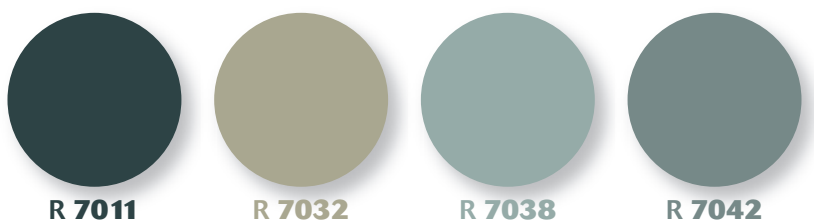

PALETTE DE TEINTES - COLOR CHART - FARBKARTE

Correspondance / Color matching/ Farbabstimmung :

* .10 : correspond/near to/entspricht : R6002
.22 : correspond/near to/entspricht : R3009

= 2 couches obligatoires.
= 2 layers required.
= 2 Schichten erforderlich.

Stobielast® S165 : Gamme/Range/Bereich

Type	✓	☹	✗
R1000			
R1001	✓		
R1002			✗
R1003			
R1004			
R1005			
R1006			
R1007			✗
R1011	✓		
R1012			✗
R1013			✗
R1014			
R1015			✗
R1016			
R1017	✓		
R1018			
R1019			
R1020			
R1021			
R1023			✗
R1024			
R1027			
R1028			
R1032			
R1033			
R1034			
R1037			
R2000			
R2001			
R2002	✓		
R2003	✓		
R2004			
R2008			
R2009			
R2010			
R2011	✓		
R2012			✗
R3000			
R3001			✗
R3002		☹	
R3003			
R3004			
R3005			
R3007			
R3009	✓		
R3011			
R3012			