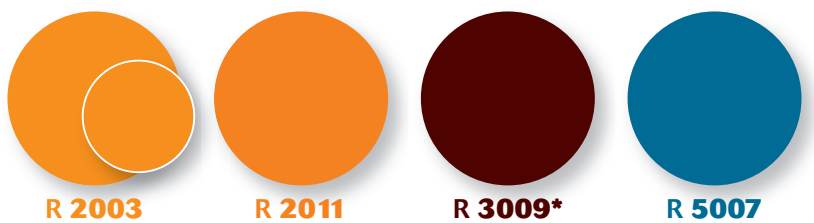

PALETTE DE TEINTES - COLOR CHART - FARBKARTE

Correspondance / Color matching/ Farbabstimmung :

* .10 : correspond/near to/entspricht : R6002
.22 : correspond/near to/entspricht : R3009

= 2 couches obligatoires.
= 2 layers required.
= 2 Schichten erforderlich.

Stobielast® S165 : Gamme/Range/Bereich

Type	✓	☹	✗
R1000			
R1001	✓		
R1002			✗
R1003			
R1004			
R1005			
R1006			
R1007			✗
R1011	✓		
R1012			✗
R1013			✗
R1014			
R1015			✗
R1016			
R1017	✓		
R1018			
R1019			
R1020			
R1021			
R1023			✗
R1024			
R1027			
R1028			
R1032			
R1033			
R1034			
R1037			
R2000			
R2001			
R2002	✓		
R2003	✓		
R2004			
R2008			
R2009			
R2010			
R2011	✓		
R2012			✗
R3000			
R3001			✗
R3002		☹	
R3003			
R3004			
R3005			
R3007			
R3009	✓		
R3011			
R3012			