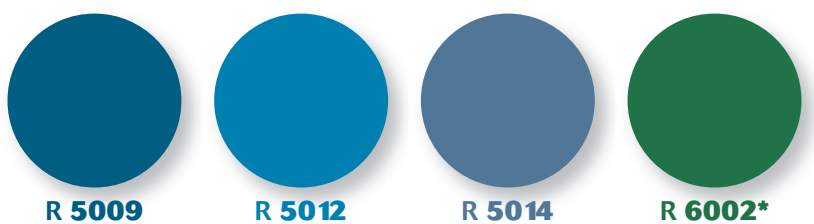

PALETTE DE TEINTES - COLOR CHART - FARBKARTE

Correspondance / Color matching/ Farbabstimmung :

* .10 : correspond/near to/entspricht : R6002
.22 : correspond/near to/entspricht : R3009

= 2 couches obligatoires.
= 2 layers required.
= 2 Schichten erforderlich.

Stobielast® S165 : Gamme/Range/Bereich

Type	✓	☹	✗
R1000			
R1001	✓		
R1002			✗
R1003			
R1004			
R1005			
R1006			
R1007			✗
R1011	✓		
R1012			✗
R1013			✗
R1014			
R1015			✗
R1016			
R1017	✓		
R1018			
R1019			
R1020			
R1021			
R1023			✗
R1024			
R1027			
R1028			
R1032			
R1033			
R1034			
R1037			
R2000			
R2001			
R2002	✓		
R2003	✓		
R2004			
R2008			
R2009			
R2010			
R2011	✓		
R2012			✗
R3000			
R3001			✗
R3002		☹	
R3003			
R3004			
R3005			
R3007			
R3009	✓		
R3011			
R3012			