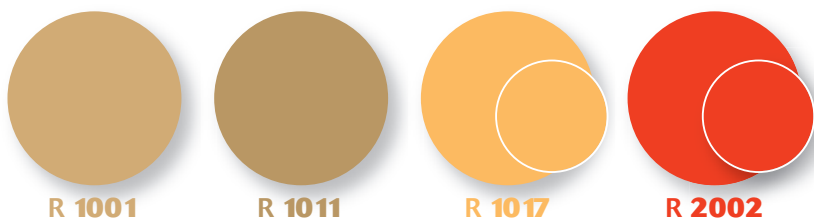

PALETTE DE TEINTES - COLOR CHART - FARBKARTE

Correspondance / Color matching/ Farbabstimmung :

* .10 : correspond/near to/entspricht : R6002
.22 : correspond/near to/entspricht : R3009

= 2 couches obligatoires.
= 2 layers required.
= 2 Schichten erforderlich.

Stobielast® S165 : Gamme/Range/Bereich

Type	✓	☹	✗
R1000			
R1001	✓		
R1002			✗
R1003			
R1004			
R1005			
R1006			
R1007			✗
R1011	✓		
R1012			✗
R1013			✗
R1014			
R1015			✗
R1016			
R1017	✓		
R1018			
R1019			
R1020			
R1021			
R1023			✗
R1024			
R1027			
R1028			
R1032			
R1033			
R1034			
R1037			
R2000			
R2001			
R2002	✓		
R2003	✓		
R2004			
R2008			
R2009			
R2010			
R2011	✓		
R2012			✗
R3000			
R3001			✗
R3002		☹	
R3003			
R3004			
R3005			
R3007			
R3009	✓		
R3011			
R3012			