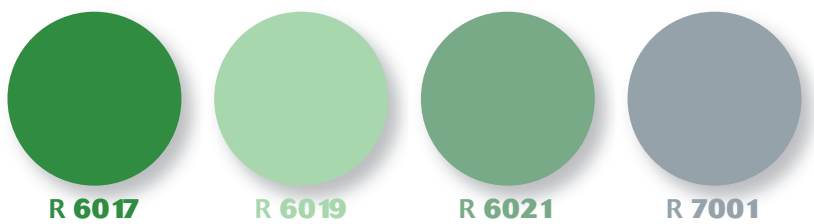

PALETTE DE TEINTES - COLOR CHART - FARBKARTE

Correspondance / Color matching/ Farbabstimmung :

* .10 : correspond/near to/entspricht : R6002
.22 : correspond/near to/entspricht : R3009

= 2 couches obligatoires.
= 2 layers required.
= 2 Schichten erforderlich.

Stobielast® S165 : Gamme/Range/Bereich

Type	✓	☹	✗
R1000			
R1001	✓		
R1002			✗
R1003			
R1004			
R1005			
R1006			
R1007			✗
R1011	✓		
R1012			✗
R1013			✗
R1014			
R1015			✗
R1016			
R1017	✓		
R1018			
R1019			
R1020			
R1021			
R1023			✗
R1024			
R1027			
R1028			
R1032			
R1033			
R1034			
R1037			
R2000			
R2001			
R2002	✓		
R2003	✓		
R2004			
R2008			
R2009			
R2010			
R2011	✓		
R2012			✗
R3000			
R3001			✗
R3002		☹	
R3003			
R3004			
R3005			
R3007			
R3009	✓		
R3011			
R3012			